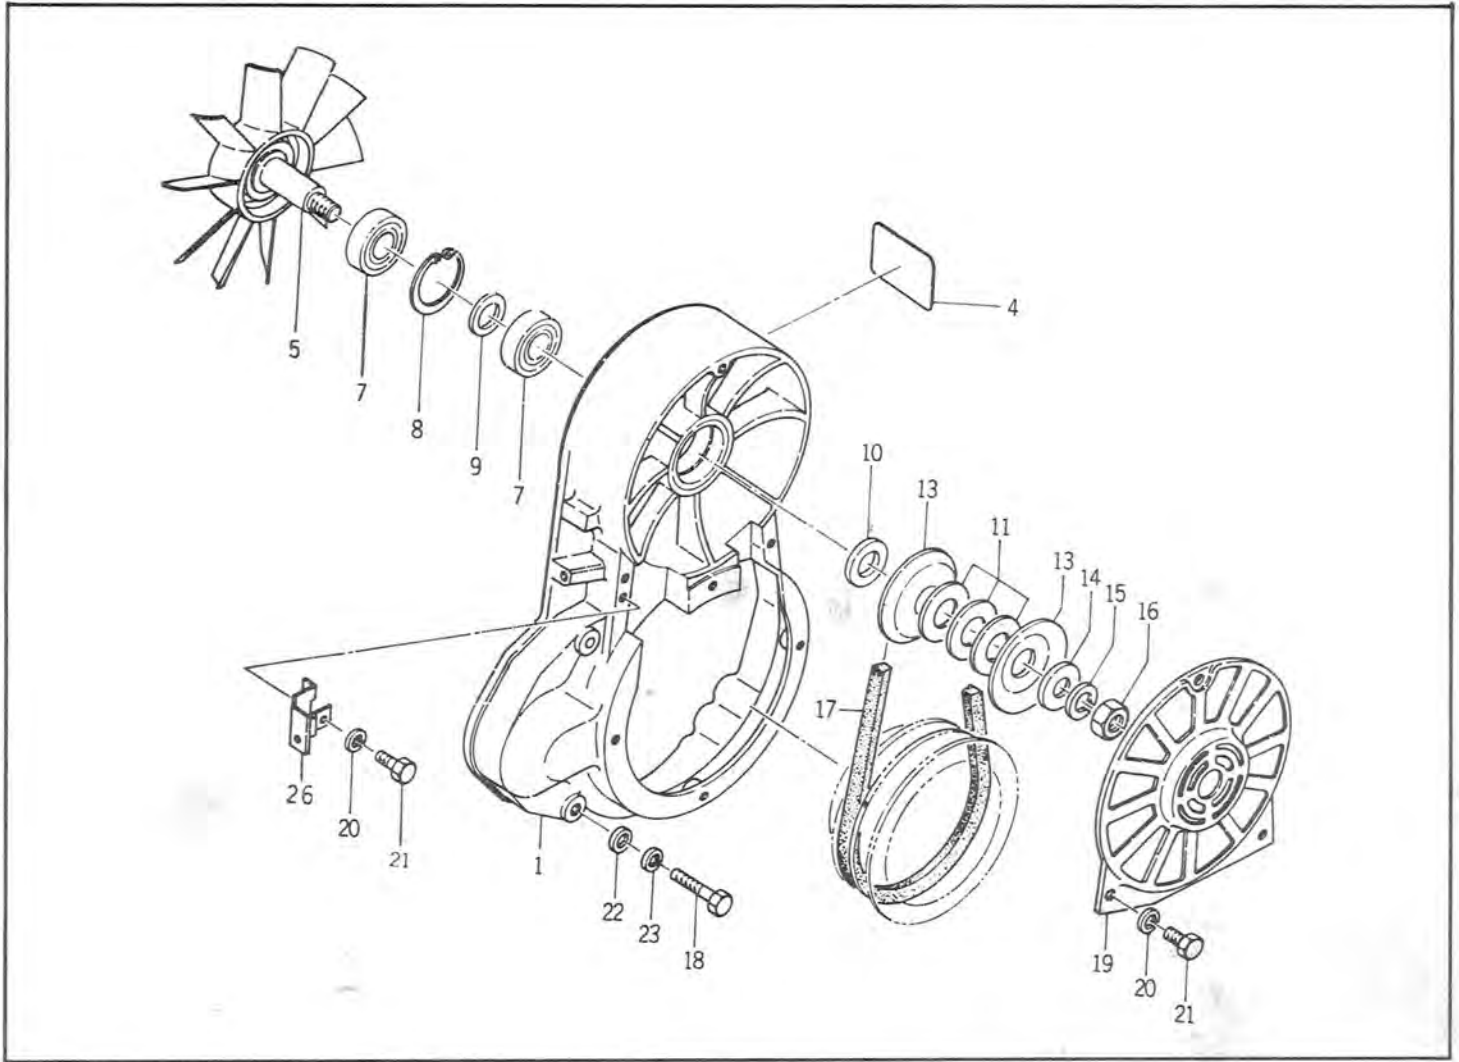

COOLING FAN (BSE 250M)

ITEM	NUMBER	DESCRIPTION	QT'Y	ITEM	NUMBER	DESCRIPTION	QT'Y
1	800957	FAN CASE COMPLETE	1	16	800908	NUT	1
4	800952	NAME PLATE	1	17	800913	V-BELT	1
5	800953	COOLING FAN COMPLETE	1	18	800406	BOLT	4
7	800905	BEARING	2	19	800957	FAN GUARD	1
8	800906	SNAP RING	1	20	800396	SPRING WASHER	4
9	800909	SPACER	1	21	800351	BOLT	4
10	800912	SPACER	1	22	800400	WASHER	4
11	800911	SPACER (1.0t)	3	23	800401	SPRING WASHER	4
	800956	SPACER (0.6t)	A.R	26	800958	STAY	1
13	800954	FAN PULLEY	2				
14	800907	WASHER	1				
15	800375	SPRING WASHER	1