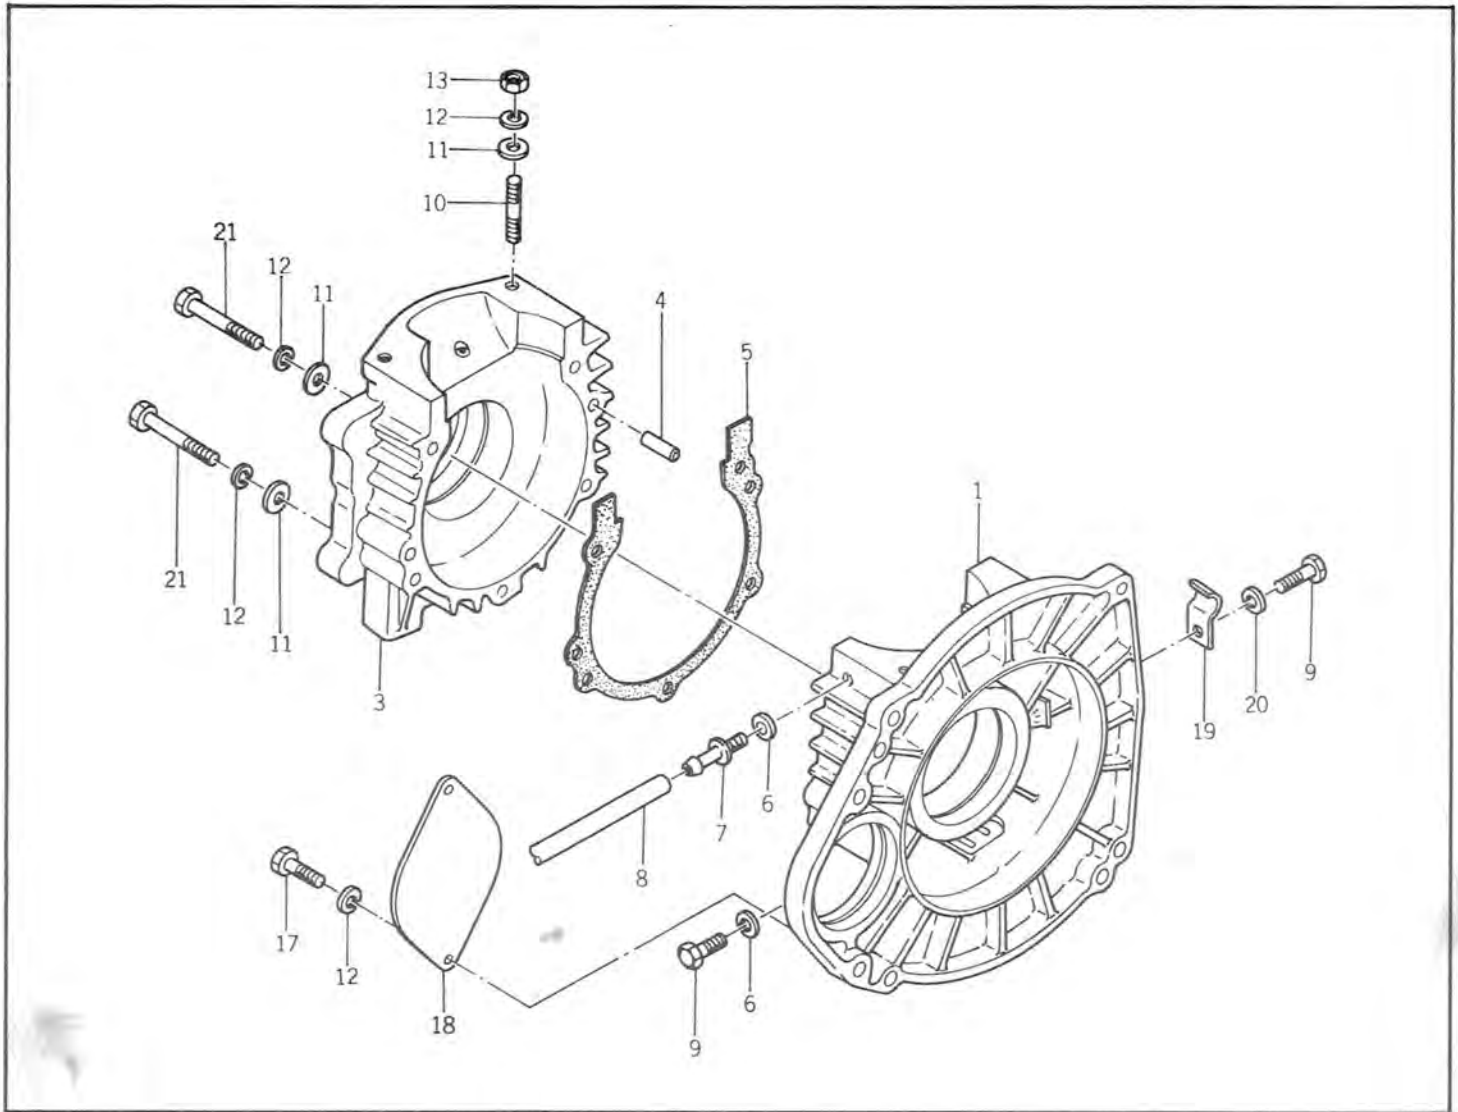

CRANKCASE (BSE 250M)

ITEM	NUMBER	DESCRIPTION	QT'Y	ITEM	NUMBER	DESCRIPTION	QT'Y
1	800583	CRANKCASE COMPLETE (R)	1	11	800369	WASHER	9
3	800585	CRANKCASE COMPLETE (L)	1	12	800374	SPRING WASHER	11
4	800518	KNOCK PIN	2	13	800363	NUT	4
5	800586	GASKET (0.3t)	1	17	800355	BOLT	2
	800610	GASKET (0.1t)	1	18	800524	PLATE	1
	800611	GASKET (0.6t)	1	19	800576	CLAMP	1
6	800521	GASKET	2	20	800403	SPRING WASHER	1
7	800560	CONNECTOR	1	21	800598	BOLT	5
8	800523	RUBBER PIPE	1		800584	CRANKCASE ASS'Y	1
9	800351	BOLT	2				
10	800520	STUD BOLT	4