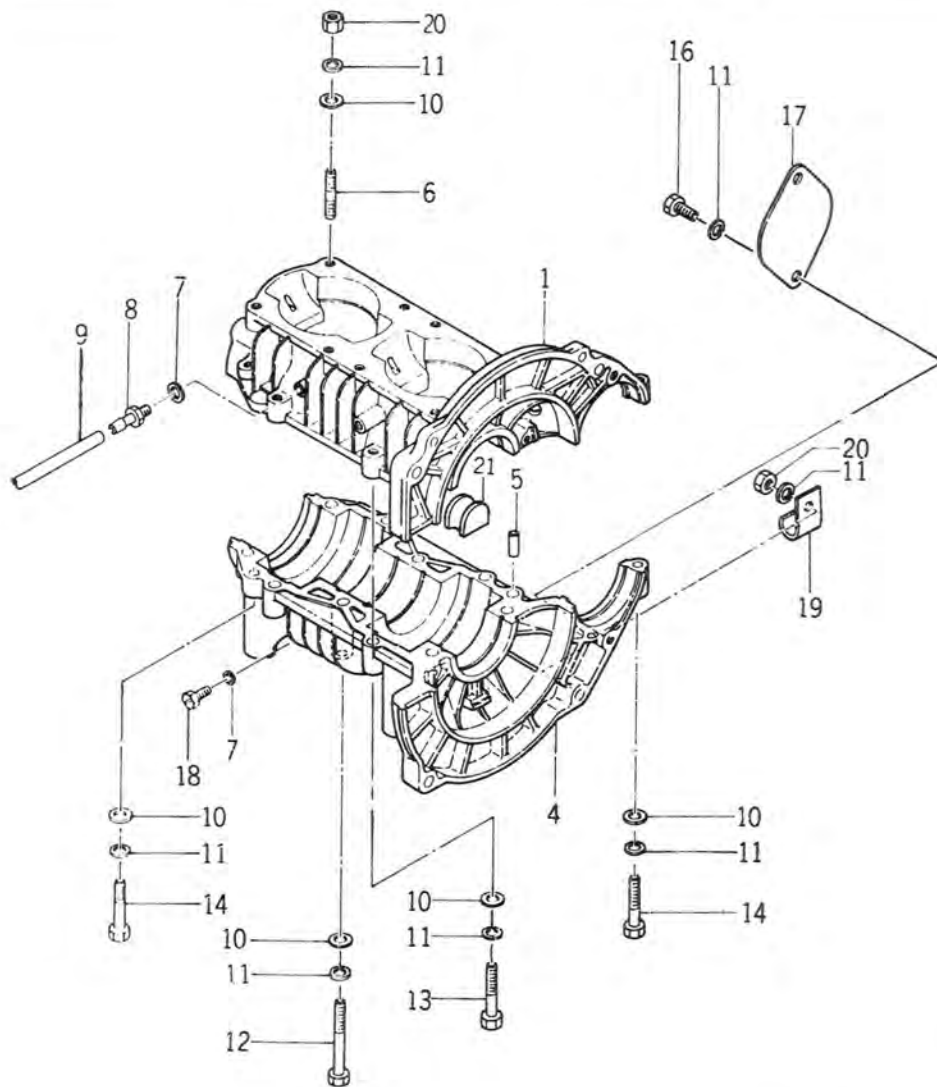

CRANKCASE (BSE 340T & 440T)

ITEM	NUMBER	DESCRIPTION	QT'Y	ITEM	NUMBER	DESCRIPTION	QT'Y
1	800512	CRANKCASE COMPLETE (UPPER)	1	13	800358	BOLT	2
4	800514	CRANKCASE COMPLETE (LOWER)	1	14	800356	BOLT	5
5	800518	KNOCK PIN	2	16	800355	BOLT	2
6	800520	STUD BOLT	8	17	800599	PLATE	1
7	800521	GASKET	4	18	800351	BOLT	3
8	800522	CONNECTOR	1	19	800366	CLAMP	1
9	800523	RUBBER PIPE	1	20	800362	NUT	9
10	800369	WASHER	19	21	800600	BLANK PLUG	1
11	800374	SPRING WASHER	22		800559	CRANKCASE ASSEMBLY	1
12	800359	BOLT	4