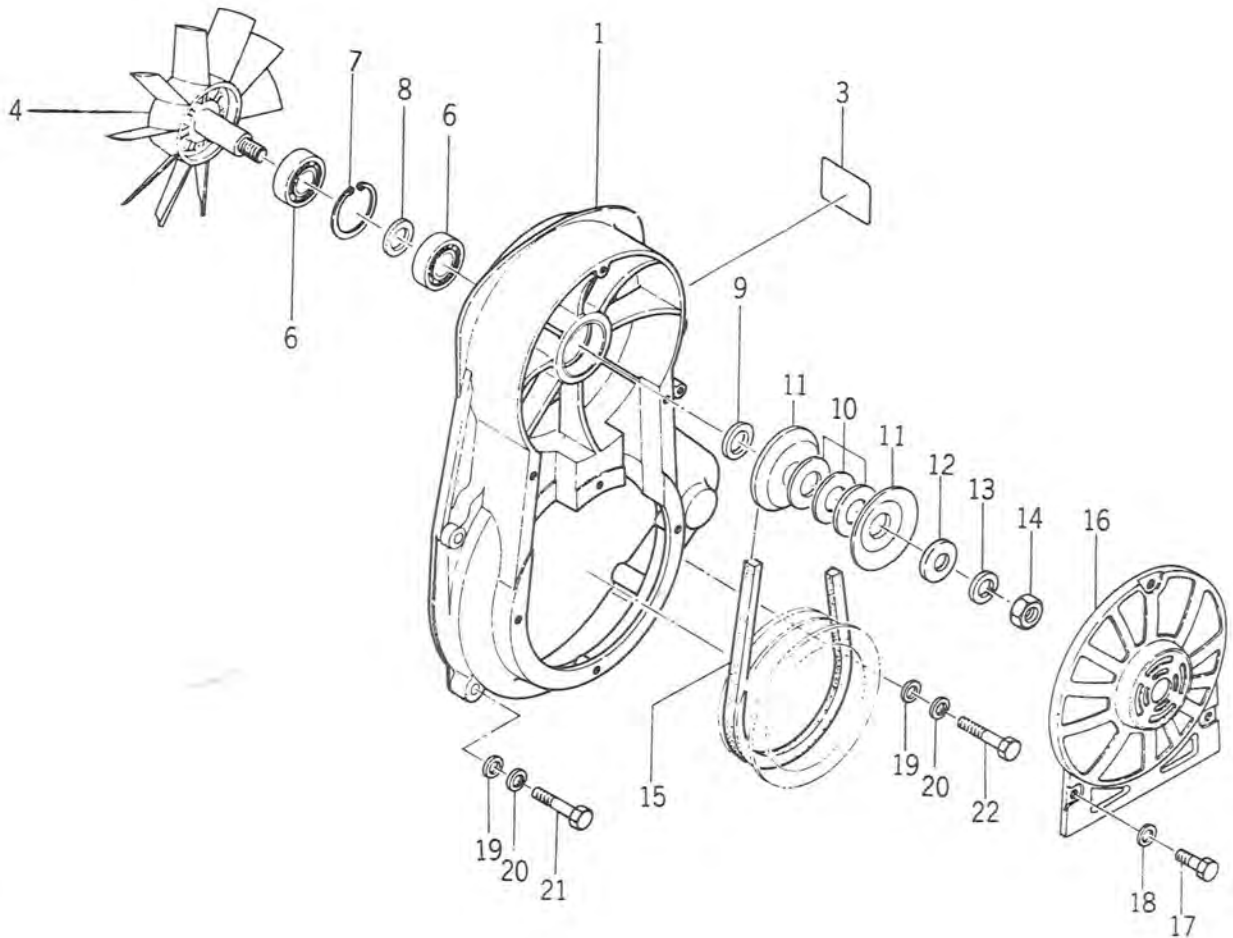

COOLING FAN (BSE 340T)

ITEM	NUMBER	DESCRIPTION	QT'Y	ITEM	NUMBER	DESCRIPTION	QT'Y
1	800901	FAN CASE COMPLETE	1	14	800908	NUT	1
3	800902	NAME PLATE	1	15	800962	V-BELT	1
4	800904	COOLING FAN COMPLETE	1	16	800959	FAN GUARD	1
6	800905	BEARING	2	17	800351	BOLT	3
7	800906	SNAP RING	1	18	800403	SPRING WASHER	3
8	800909	SPACER	1	19	800400	WASHER	4
9	800912	SPACER	1	20	800401	SPRING WASHER	4
10	800911	SPACER (1.0t)	3	21	800406	BOLT	3
	800956	SPACER (0.6t)	A.R	22	800407	BOLT	1
11	800910	FAN PULLEY	2				
12	800907	WASHER	1				
13	800375	SPRING WASHER	1