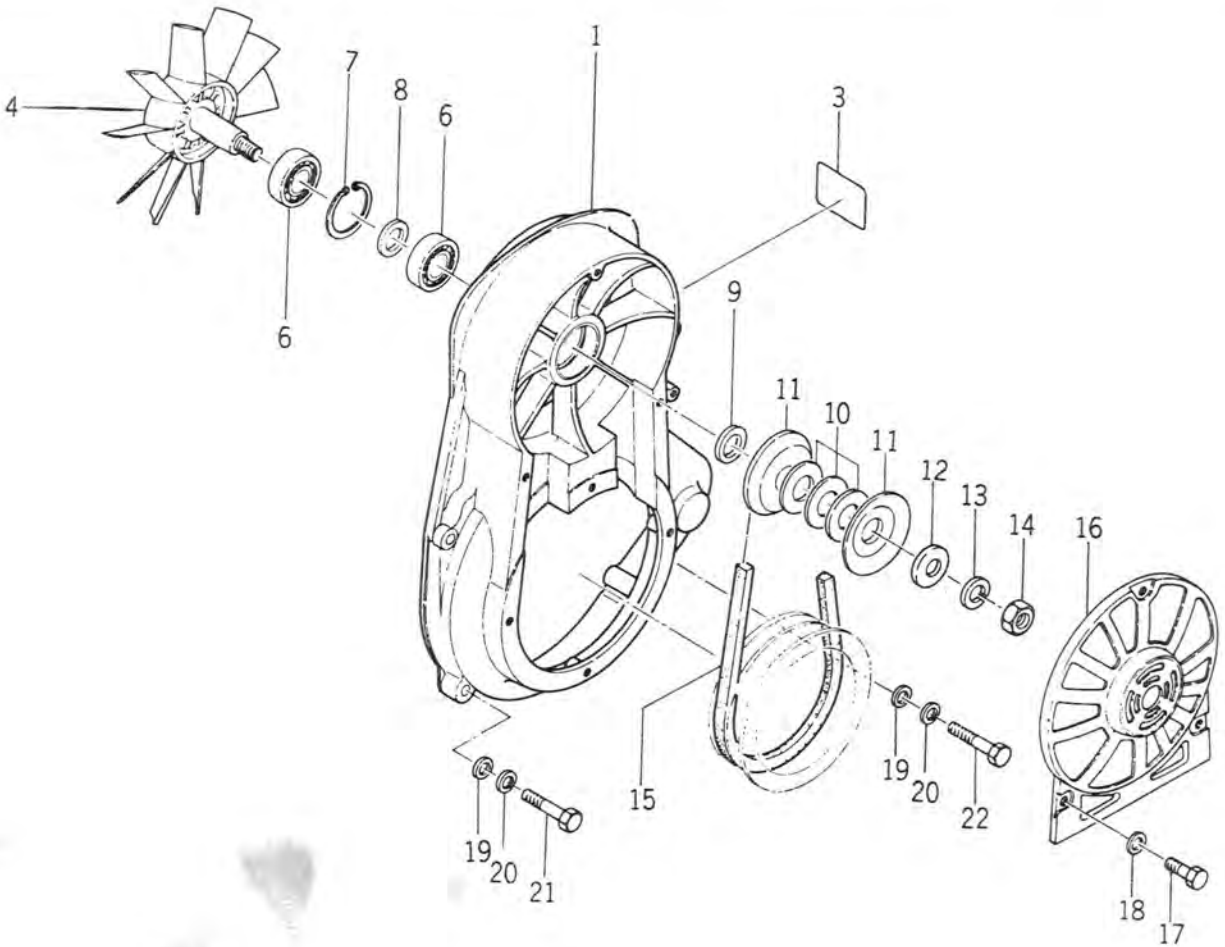

COOLING FAN (BSE 440T)

ITEM	NUMBER	DESCRIPTION	QT'Y	ITEM	NUMBER	DESCRIPTION	QT'Y
1	800901	FAN CASE COMPLETE	1	14	800908	NUT	1
3	800960	NAME PLATE	1	15	800913	V-BELT	1
4	800904	COOLING FAN COMPLETE	1	16	800959	FAN GUARD	1
6	800905	BEARING	2	17	800351	BOLT	3
7	800906	SNAP RING	1	18	800403	SPRING WASHER	3
8	800909	SPACER	1	19	800400	WASHER	4
9	800912	SPACER	1	20	800401	SPRING WASHER	4
10	800911	SPACER (1.0t)	3	21	800406	BOLT	3
	800956	SPACER (0.6t)	A.R	22	800407	BOLT	1
11	800910	FAN PULLEY	2				
12	800907	WASHER	1				
13	800375	SPRING WASHER	1